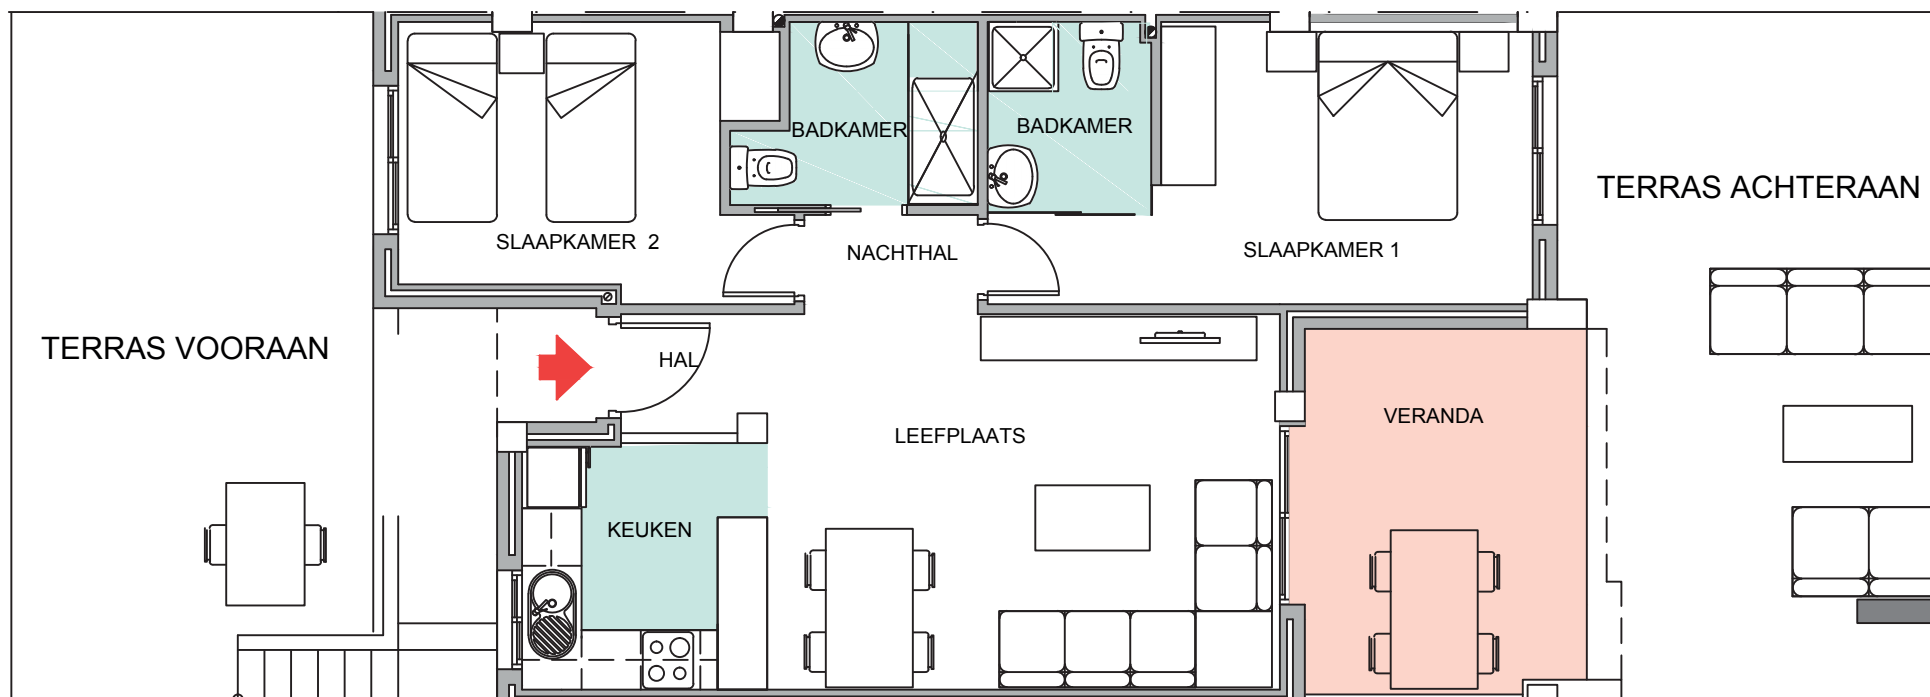

Woning 119 benedenverdieping

OPPERVLAKTE WONING 72.02 m²

OPPERVLAKTE VERANDA 9.50 m²

OASIS BEACH VII
Punta Prima